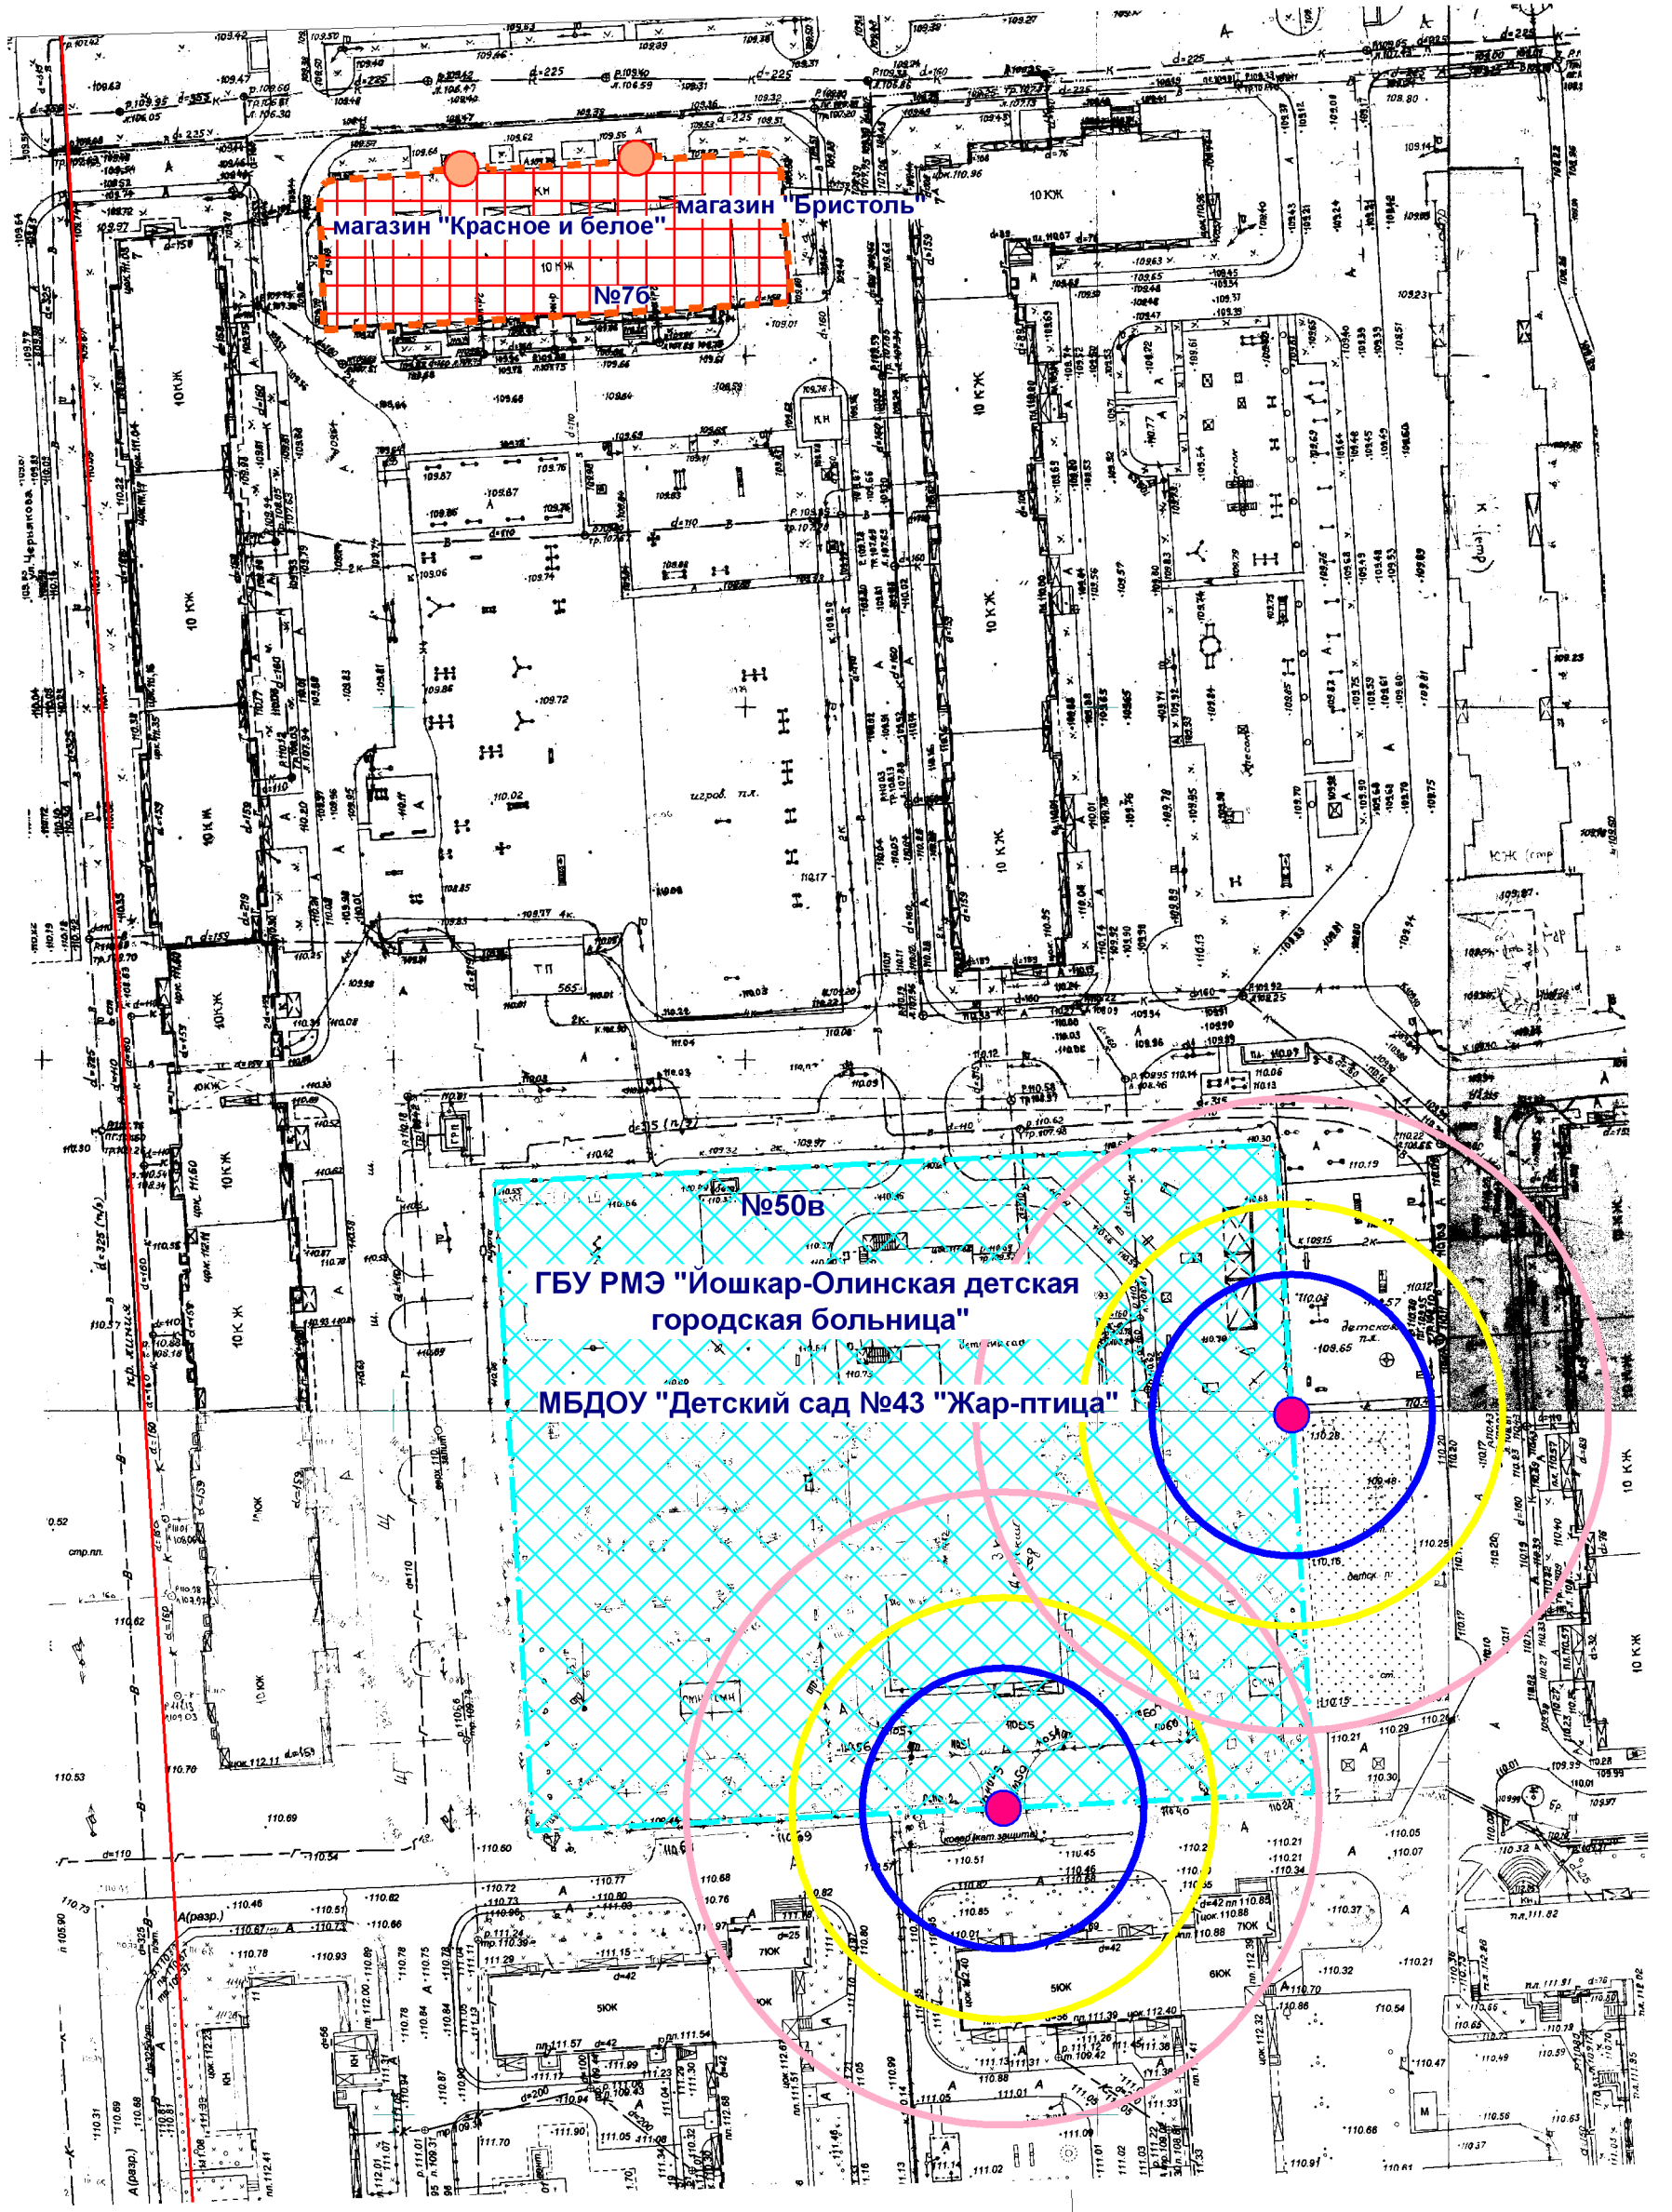

Схема границ прилегающих территорий

ул. Чернякова

ул. Прохорова

- Входы на объект
- Входы в предприятие торговли
- Территория объекта
- Предприятие торговли
- Радиус 45 м
- Радиус 30 м
- Радиус 20 м

МУП "АРХИТЕКТОР"		Заказчик: Администрация городского округа "Город Йошкар-Ола"			
Директор		Парманов	Объект: МБДОУ "Детский сад №43 "Жар-птица"		
И.о.нач. ОИРД		Казакова	местоположение: РМЭ, г.Йошкар-Ола, ул. Прохорова, д. 50в		
			ГБУ РМЭ "Иошкар-Олинская детская городская больница"		
			местоположение: РМЭ, г.Йошкар-Ола, ул. Прохорова, д. 50в		
Исполнитель		Кириллова	Масштаб	Дата	Номер
			1:1000	09.07.2019	19-061
					Листов
					1